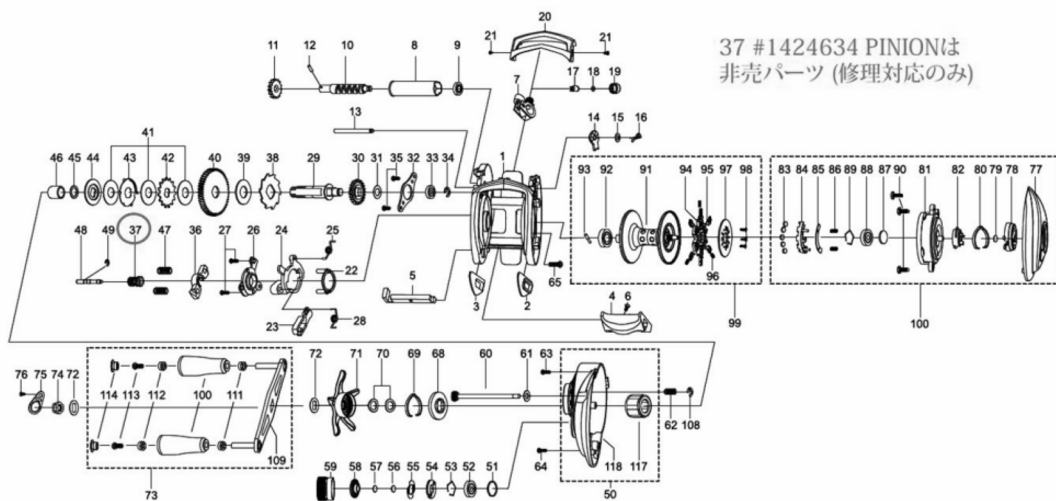

1417880 REVO

OB))REVO BLACK6-L

37 #1424634 PINIONは
非売パーツ (修理対応のみ)

Please specify reel model number and
number in reel foot when ordering parts.

Ambassadeur RVO3 BLACK 6-L 26 00

ムサシ オーバーホール作業用資料: リールのメンテは "ムサシ オーバーホール" で検索

パーツID	パーツ名	価格
1	1385187 FRAME	¥5,000
2	1125801 SLIDE WASHER	¥100
3	1125802 SLIDE WASHER	¥100
4	1372149 THUMB BAR	¥400
5	1127696 THUMBAR SHAFT	¥150
6	1124746 THUMBAR SCREW	¥50
7	1281152 LINE GUIDE	¥500
8	1280905 LEVEL WIND TUBE	¥300
9	1132853 BALL BEARING	¥600
10	1280906 WORM SHAFT	¥1,500
11	1125732 WORM SHAFT GEAR	¥100
12	1125733 WORM SHAFT PIN	¥50
13	1280907 LINE GUIDE SHAFT	¥300
14	1125734 WORM SHAFT PIN HOLDER	¥70
15	1124224 WASHER	¥160
16	1124201 RETAINER	¥50
17	1125806 PAWL	¥300
18	1125736 WASHER	¥50
19	1129323 LINE GUIDE NUT	¥70
20	1372170 FRONT COVER	¥600
21	1125738 SCREW	¥50
22	1125739 YOKE HOLDER	¥100
23	1289971 KICK LEVER	¥300
24	1127698 LIFT CURVE	¥300
25	1200009 CLUTCH SPRING	¥160
26	1203787 KICK LEVER	¥300
27	1125744 SCREW	¥50
28	1127701 KICK LEVER SPRING	¥50
29	1372171 MAIN GEAR SHAFT	¥1,200
30	1251634 LEVEL WIND GEAR	¥160
31	1125747 WASHER	¥50
32	1281130 MAIN GEAR SHAFT PLATE	¥200
33	1187625 SPOOL BALL BEARING	¥800
34	1124201 RETAINER	¥50
35	1372152 SCREW	¥200
36	1281235 YOKE	¥200
37	1424634 修理専用 PINION 6.4 LH	¥3,000
38	1144195 RATCHET	¥150
39	1281133 DRAG WASHER	¥250
40	1424635 MAIN GEAR	¥2,500
41	1281218 DRAG WASHER	¥200
42	1281219 DRAG WASHER	¥200
43	1302687 EAR WASHER	¥200
44	1281221 PRESSURE WASHER (K)	¥400
45	1372155 WASHER	¥200
46	1257782 SLEEVE	¥200
47	1116237 YOKE SPRING	¥50
48	1125766 PINION SHAFT	¥500
49	1116226 RETAINER	¥50
50	1424636 GEAR SIDE PLATE	¥4,400