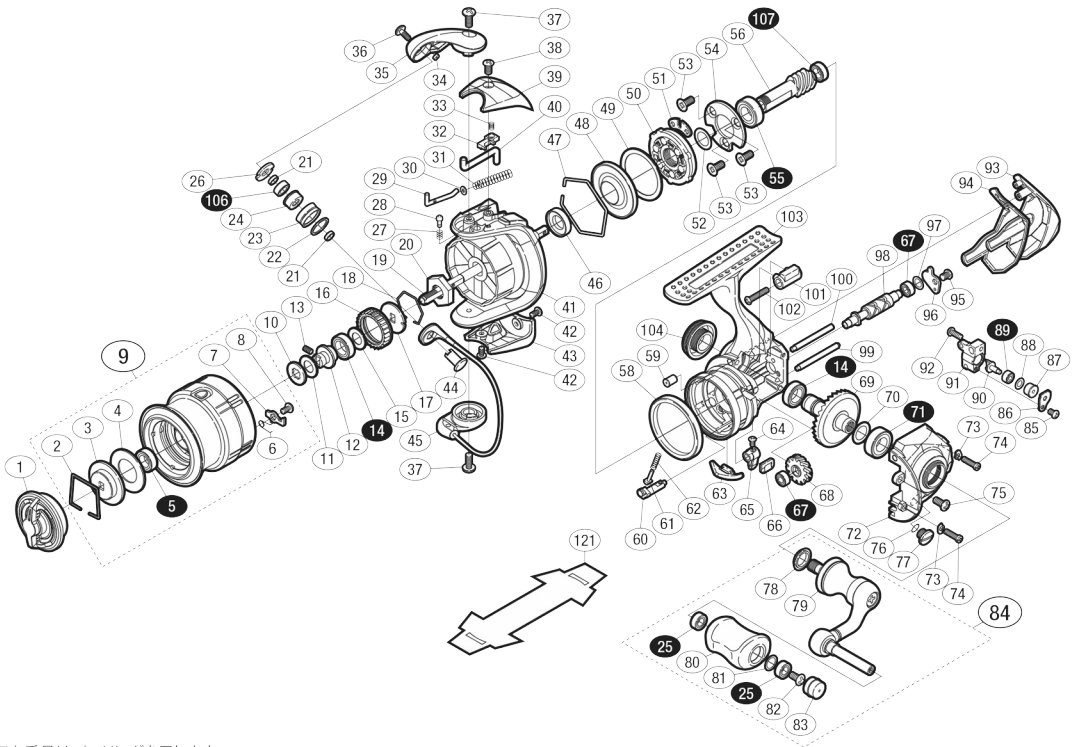

本体価格(税別) 52,500円

短縮コード 02841

※白ヌキ番号はベアリングを示します。

ムサシ オーバーホール作業用資料: リールのメンテは "ムサシ オーバーホール" で検索

部品番号	部品名	本体価格(税別)
1	ドラッグノブ組	2,000
2	抜ケ止めバネ	100
3	小判座金	300
4	ドラッグ座金	100
5	ボールベアリング(6×10×3 SARB)	1,200
6	スプールピンバネ	100
7	スプールピン	100
8	固定ボルト	50
9	スプール組	9,000
10	スプール座金	50
11	メインシャフトセットピン抜ケ止め	100
12	メインシャフトベアリングガイド	500
13	セットスクリュー(M2×5)	100
14	ボールベアリング(7×11×3 SARB)	1,200
15	座金	100
16	ドラッグ音出しラチェット	200
17	スプール受け	100
18	ラチェットバネ	100
19	メインシャフト	1,000
20	ローターナット	300
21	ラインローラーベアリングカラー	200
22	ラインローラースパーサー	50
23	ラインローラー	1,000
24	ラインローラーブッシュ	100
25	ボールベアリング(4×7×2.5 SARB)	1,200
26	ラインローラー受け	100
27	音出しバネ	100
28	音出しピン	100
29	アームバネガイド(A)	100
30	アームバネガイド(A)カラー	100
31	アームカムバネ	100
32	内ゲリレバーカバー	100
33	内ゲリレバー押サエバネ	100
34	ラインローラー注油穴キャップ	100
35	アームカム	500
36	固定ボルト	200
37	固定ボルト	100

部品番号	部品名	本体価格(税別)
38	固定ボルト	50
39	アームカムバネカバー	800
40	内ゲリレバー	200
41	ローター	5,000
42	固定ボルト	50
43	ペール取付ケカバー	800
44	アーム固定軸	500
45	ペール組	3,000
46	ローターカラー	200
47	ローラーラッチシール抜ケ止め	100
48	ローラーラッチシール	200
49	ローラーラッチアウター座金	100
50	ローラーラッチ組	1,000
51	ローラーラッチ板	100
52	座金	50
53	固定ボルト	100
54	ベアリング押サエ板	200
55	ボールベアリング(7×13×4 RSARB)	1,200
56	ピニオンギア	1,100
58	フリクションリング	300
59	ボディフランジシール	200
60	ストッパーカム	300
61	ストッパーバネガイド	100
62	クリックバネ	100
63	内ゲリ当たり	100
64	固定ボルト	100
65	ストッパーレバー	500
66	ストッパーレバーカバー	200
67	ボールベアリング(3×6×2.5 SARB)	1,200
68	ウォームシャフトギア	500
69	ドライブギア組	2,000
70	座金(7×10)	50
71	ボールベアリング(7×13×4 SARB)	1,200
72	フタ	5,000
73	固定ボルト座金	200
74	固定ボルト	200
75	固定ボルト	200