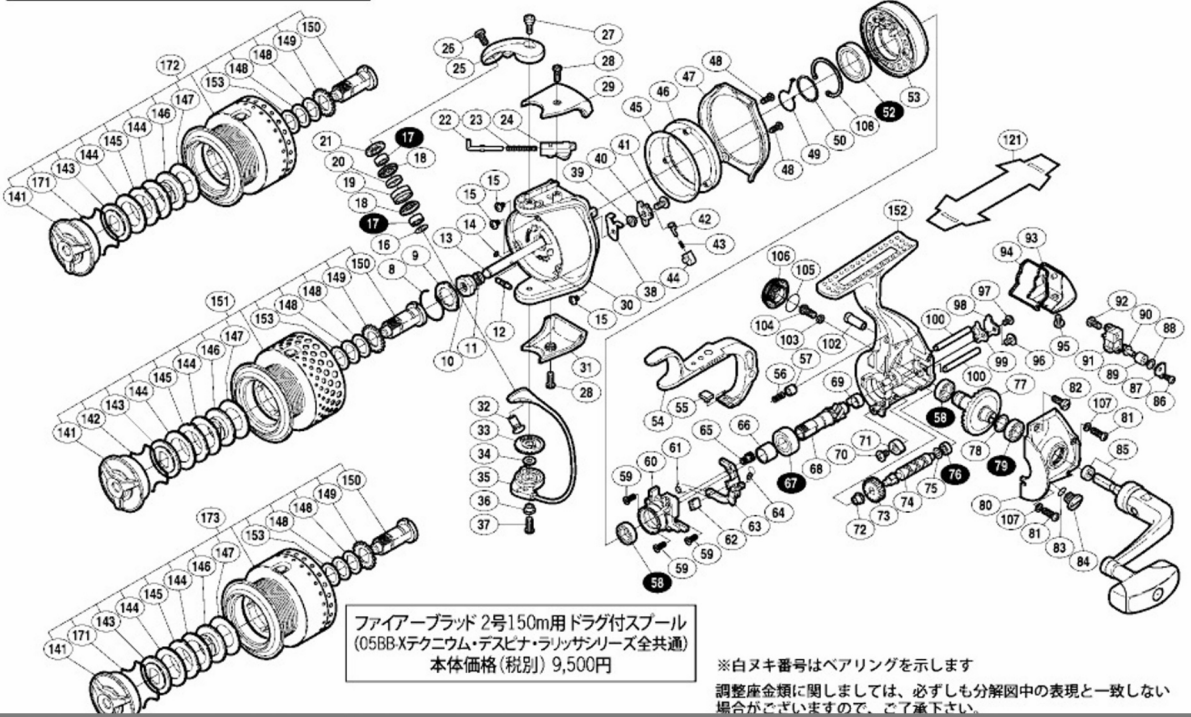

05 BB-XテクニウムMg C3000D SD18

本体価格(税別) 80,000円

短縮コード **01943**

ファイアーブレード 1.7号150m用ドラッグ付スプール
(05BB-Xテクニウム・デスピナ・ラリッサシリーズ全共通)
本体価格(税別) 9,500円

ファイアーブレード 2号150m用ドラッグ付スプール
(05BB-Xテクニウム・デスピナ・ラリッサシリーズ全共通)
本体価格(税別) 9,500円