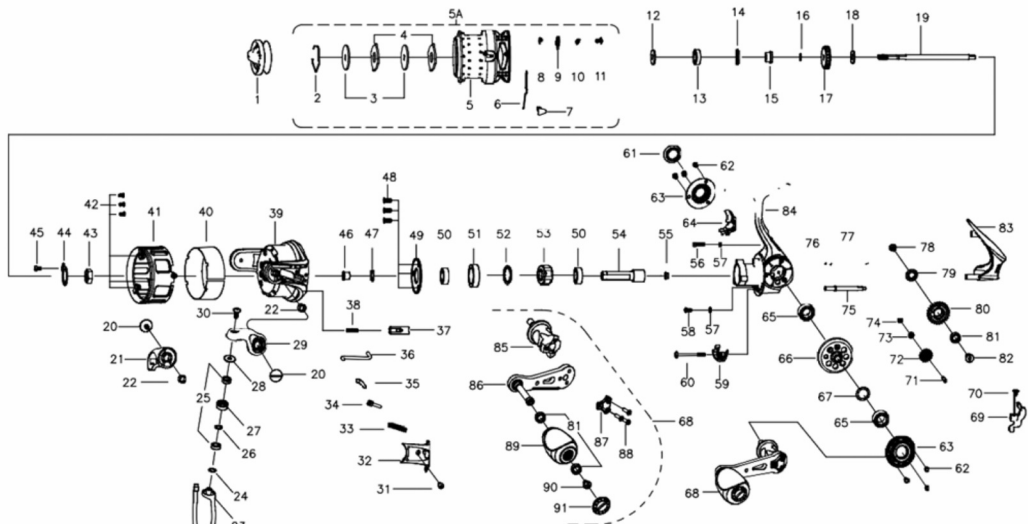

1517635 REVO THETA

REVO MGX THETA 2000S

ムサシ オーバーホール作業用資料: リールのメンテは "ムサシ オーバーホール" で検索

パーツID	パーツ名	価格
1	1524126 DRAG KNOB ASSY	¥1,500
2	1488053 STOP RING	¥200
3	1490269 KEY WASHER	¥200
4	1338816 DRAG WASHER	¥200
5	1524363 SPOOL	¥6,000
5A	1524385 SPOOL ASSY	¥7,000
6	1378772 LINE CLIP SPRING	¥200
7	1378771 LINE CLIP	¥200
8	1484856 CLICK WASHER	¥200
9	1241707 SPOOL CLICK	¥200
10	1482649 SPOOL SPRING	¥200
11	1214413 ROTOR SCREW	¥200
12	1516588 SHEET WASHER	¥200
13	1200874 BEARING	¥600
14	1482651 SEAL	¥200
15	1516855 BEARING SLEEVE	¥200
16	1378774 O-RING	¥200
17	1482652 CLICK GEAR	¥300
18	1378777 SPOOL SHAFT WASHER	¥200
19	1516905 MAIN SHAFT	¥1,000
20	1378779 SCREW	¥200
21	1516906 BAIL HOLDER	¥400
22	1378781 BUSHING	¥200
23	1516907 BAIL WIRE	¥1,200
24	1378784 SHIM	¥200
25	1380228 BEARING	¥2,500
26	1378786 LINE SLIDER WASHER	¥200
27	1488060 LINE ROLLER	¥300
28	1516908 LINE ROLLER COLLAR	¥200
29	1516909 BAIL ARM	¥400
30	1378789 SCREW	¥200
31	1378790 SCREW	¥200
32	1524370 BAIL ARM COVER	¥300
33	1378792 BAIL ARM SPRING	¥200
34	1378793 SPRING SEAT	¥200
35	1378794 PIVOT LEVER	¥300
36	1378795 TRIP PLUNGER	¥200
37	1378796 ROTOR BRAKE	¥200
38	1378797 ROTOR BRAKE SPRING	¥200
39	1516910 ROTOR	¥1,500
40	1524386 CARBON PLATE	¥600
41	1524387 ROTOR SLEEVE	¥600
42	1207341 ROTOR SCREW	¥200
43	1378801 ROTOR NUT	¥200
44	1378802 ROTOR NUT WASHER	¥200
45	1516884 SCREW	¥200
46	1404814 PINION GEAR BUSHING	¥200
47	1378805 WASHER	¥200
48	1216637 SCREW	¥160
49	1378806 BEARING COVER	¥500