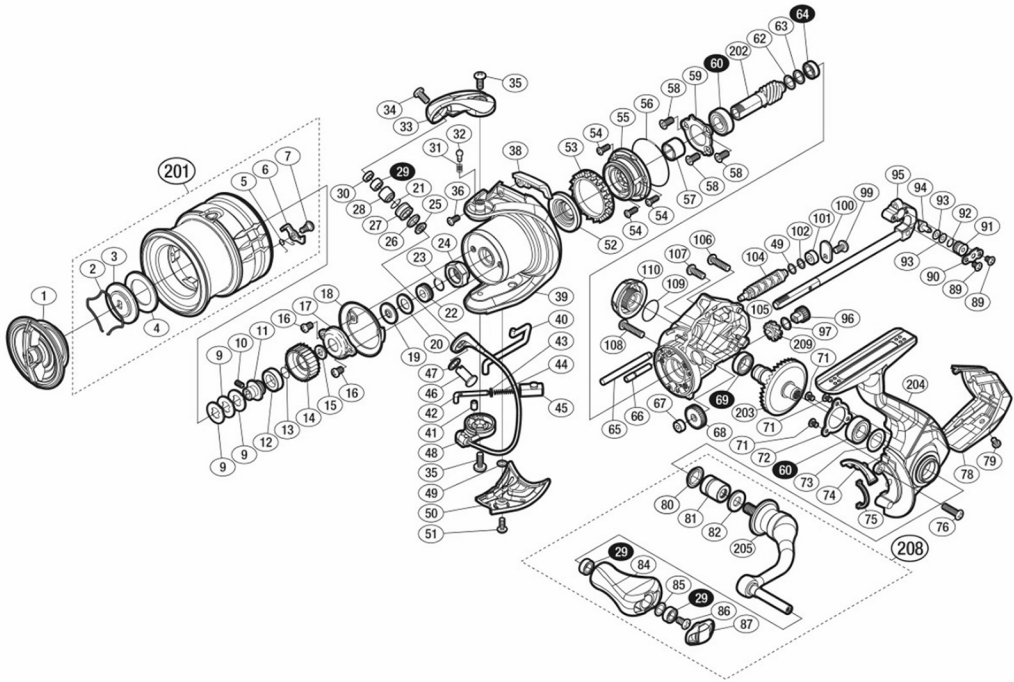

20 ヴァンフォード 2500SHG

本体価格(税込) 37,070円

短縮コード **042057**

※白ヌキ番号はベアリングを示します。

ムサシ オーバーホール作業用資料: リールのメンテは "ムサシ オーバーホール" で検索

番号	S Part No.	品目名	本体価格 (税込)	番号	S Part No.	品目名	本体価格 (税込)	番号	S Part No.	品目名	本体価格 (税込)	番号	S Part No.	品目名	本体価格 (税込)
0001	10180	ドラッグ組	1155	0023	10DXE	Oリング	165	0045	107AB	アームカム(バネシート)	275	0082	100RR	ハンドル産金	165
0002	10BRN	抜ケ止メ爪	165	0024	10ORN	ローターナット	385	0046	10TPC	アーム固定軸	605	0084	10328	ハンドルノブ	1155
0003	10BBR	小判産金	165	0025	10TJM	ラインローベアリングカバー	275	0047	1018Z	産金	165	0085	104FH	産金	220
0004	1022Q	ドラッグ産金	165	0026	10RFZ	ラインローラスペーサー	165	0048	10EB9	ベール組	4510	0086	10LFA	固定ボルト	110
0005	10TNY	スプールピン	165	0027	1009A	ラインローター	605	0049	100CW	産金	220	0087	10TJN	ハンドルキャップ	385
0006	10TNW	スプールピン	165	0028	1009K	ラインローラップシュ	165	0050	1009S	ベール取付セカバー	385	0089	1055H	固定ボルト	165
0007	10TRB	固定ボルト	165	0029	104VX	ボールベアリング(4×7×2.5)	1375	0051	101CC	固定ボルト	165	0090	10182	ウォームシャフトピン押さえ板	165
0009	10DHG	スプール産金	220	0030	10E44	ラインローラーカバー	275	0052	101D5	ローターカラー	935	0091	1009L	ウォームシャフトピンカラー	165
0010	10PN3	セツスクリュー(M2×5)	165	0031	10HE7	音出し爪	165	0053	100XQ	アラウシヨノリング	275	0092	100WX	Oリング	165
0011	10THY	スプール軸ベアリングガイド	385	0032	106ZC	音出しピン	165	0054	100WT	固定ボルト	165	0093	108KQ	産金	220
0012	10J3F	スプールラップシュ	165	0033	10097	アームカム	605	0055	10S2L	ローラーラッチ組	1285	0094	1018D	ウォームシャフトピン	605
0013	10V72	ラチェット爪	165	0034	10TLJ	固定ボルト	275	0056	1009Z	Oリング	165	0095	10DYR	メインシャフト組	2035
0014	10SVS	ドラッグ音出しラチェット	275	0035	10TLM	固定ボルト	165	0057	1009Y	ローラーラッチインナー	385	0096	10DK2	中間ギア(S)	825
0015	103PE	スプール受け	165	0036	10RNG	固定ボルト	165	0058	100WY	固定ボルト	165	0097	10TBA	産金	165
0016	103GW	固定ボルト	165	0038	10S7B	バランスガード	275	0059	10DWD	ベアリング押さえ板	165	0099	10QG5	固定ボルト	110
0017	1076N	リテーナ	275	0039	10SX0	ローター	2805	0060	10DZB	ボールベアリング(7×13×4)	715	0100	10S7C	ウォームシャフトカバー	165
0018	1018L	ローター爪	165	0040	10099	内ゲリカバー	165	0062	105YU	産金	165	0101	1009C	ウォームシャフトブラッシュ	165
0019	1017W	ローターベアリングシール	165	0041	10SAN	アームバネガイド(A)カラーラップシュ	165	0063	10HE5	産金	165	0102	10ECK	産金	110
0020	100RU	産金	165	0042	10SAN	アームバネガイド(A)	385	0064	104JZ	ボールベアリング(5×8×2.5)	1375	0104	10DVY	ウォームシャフト	605
0021	1009E	Oリング	165	0043	101D9	アームバネガイド(A)カラー	165	0065	10TCA	撓動子ガイド(A)	165	0105	10DGB	ボティ	2255
0022	10RDL	メインシャフトカラー	385	0044	105R6	アームカムバネ	165	0066	100VW	中間ギア軸	385	0106	10DUC	固定ボルト	165
								0067	1009G	ウォームシャフトラップシュ	165	0107	10M2W	固定ボルト	110
								0068	10DK0	ウォームシャフトギア	935	0108	10M31	固定ボルト	110
								0069	107FA	ボールベアリング(7×11×3)	715	0109	108WH	Oリング	165
								0071	100UL	固定ボルト	165	0110	10RSK	ハンドルスクリューキャップ	385
								0072	100F9	ベアリング押さえ板	165	0201	100L8	スプール組	7315
								0073	101AY	産金	220	0202	10DWZ	ビニオンギア	1155
								0074	1017Y	内ゲリ当り	165	0203	108X8	ドライブギア	1705
								0075	1009W	フアラソジール	275	0204	10E8F	フア組	2255
								0076	10LHY	固定ボルト	165	0205	10R0C	ハンドルシャフト組	4510
								0078	10DGD	ボティガード	605	0208	10TWJ	ハンドル組	6765
								0079	10RX2	固定ボルト	165	0209	10S9M	中間ギア(L)	935
								0080	10PXY	ハンドル軸シール	275	IT0S	10G4L	スプール糸止シール	165
								0081	100A0	ハンドル軸ツバ(B)	605	MH01	13NPY	細裏鏡版	275