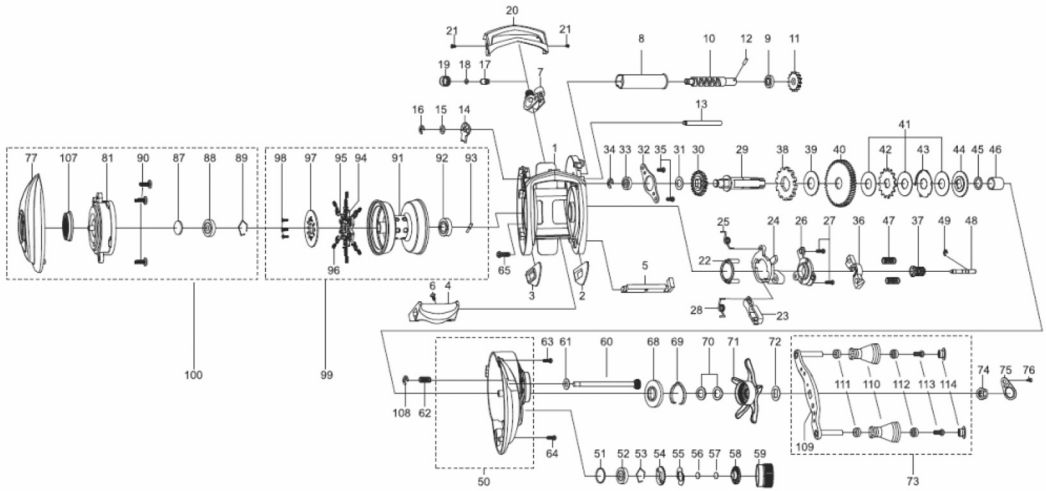

1286241 REVO

OBJ)SS REVO MJ

Please specify reel model number and number in reel foot when ordering parts.

Ambassadeur REVO MJ

23 00

ムサシ オーバーホール作業用資料: リールのメンテは "ムサシ オーバーホール" で検索

パーツID	パーツ名	価格
1	1308838 FRAME (K)	¥5,000
2	1125801 SLIDE WASHER	¥100
3	1125802 SLIDE WASHER	¥100
4	1125803 THUMBAR	¥300
5	1124745 THUMBAR SHAFT	¥150
6	1124746 THUMBAR SCREW	¥50
7	1281152 LINE GUIDE	¥500
8	1280905 LEVEL WIND TUBE	¥300
9	1132853 BALL BEARING	¥600
10	1308839 WORM SHAFT	¥1,500
11	1125732 WORM SHAFT GEAR	¥100
12	1125733 WORM SHAFT PIN	¥50
13	1280907 LINE GUIDE SHAFT	¥300
14	1125734 WORM SHAFT PIN HOLDER	¥70
15	1124224 WASHER	¥160
16	1124201 RETAINER	¥50
17	1125806 PAWL	¥300
18	1125736 WASHER	¥50
19	1129323 LINE GUIDE NUT	¥70
20	1281154 FRONT COVER	¥500
21	1125738 SCREW	¥50
22	1125739 YOKE HOLDER	¥100
23	1289969 KICK LEVER	¥300
24	1125741 LIFT CURVE	¥300
25	1185699 CLUTCH SPRING	¥160
26	1203786 KICK LEVER	¥300
27	1125744 SCREW	¥50
28	1125745 KICK LEVER SPRING	¥50
29	1281215 MAIN GEAR SHAFT (K)	¥1,200
30	1251634 LEVEL WIND GEAR	¥160
31	1125747 WASHER	¥50
32	1281130 MAIN GEAR SHAFT PLATE	¥200
33	1187625 SPOOL BALL BEARING	¥800
34	1124201 RETAINER	¥50
35	1185747 SCREW	¥160
36	1281131 YOKE	¥200
37	1281183 PINION (K)	¥1,000
38	1144195 RATCHET	¥150
39	1281133 DRAG WASHER	¥250
40	1302652 MAIN GEAR (K)	¥2,000
41	1281218 DRAG WASHER	¥200
42	1281219 DRAG WASHER	¥200
43	1281220 EAR WASHER	¥200
44	1281221 PRESSURE WASHER (K)	¥400
45	1281136 WASHER	¥160
46	1257782 SLEEVE	¥200
47	1116237 YOKE SPRING	¥50
48	1125766 PINION SHAFT	¥500
49	1116226 RETAINER	¥50
50	1308840 GEAR SIDE PLATE	¥4,000