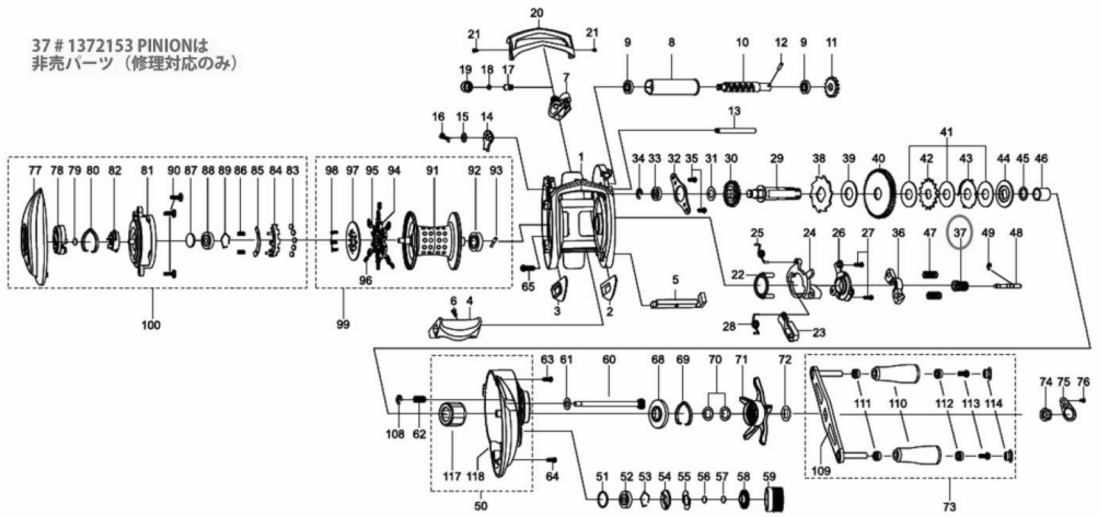

1366269 REVO

REVO BLACK9

37 # 1372153 PINIONは
非売パーツ (修理対応のみ)

Please specify reel model number and number in reel foot when ordering parts.

Ambassadeur **RVO3 BLACK 9 25 00**

ムサシ オーバーホール作業用資料: リールのメンテは "ムサシ オーバーホール" で検索

パーツID	パーツ名	価格
1	1308838 FRAME (K)	¥5,000
2	1125801 SLIDE WASHER	¥100
3	1125802 SLIDE WASHER	¥100
4	1372149 THUMB BAR	¥400
5	1124745 THUMB BAR SHAFT	¥150
6	1124746 THUMB BAR SCREW	¥50
7	1281152 LINE GUIDE	¥500
8	1280905 LEVEL WIND TUBE	¥300
9	1132853 BALL BEARING	¥600
10	1280906 WORM SHAFT	¥1,500
11	1125732 WORM SHAFT GEAR	¥100
12	1125733 WORM SHAFT PIN	¥50
13	1280907 LINE GUIDE SHAFT	¥300
14	1125734 WORM SHAFT PIN HOLDER	¥70
15	1124224 WASHER	¥160
16	1124201 RETAINER	¥50
17	1125806 PAWL	¥300
18	1125736 WASHER	¥50
19	1129323 LINE GUIDE NUT	¥70
20	1372150 FRONT COVER	¥600
21	1125738 SCREW	¥50
22	1125739 YOKE HOLDER	¥100
23	1289969 KICK LEVER	¥300
24	1125741 LIFT CURVE	¥300
25	1185699 CLUTCH SPRING	¥160
26	1203786 KICK LEVER	¥300
27	1125744 SCREW	¥50
28	1125745 KICK LEVER SPRING	¥50
29	1372151 MAIN GEAR SHAFT	¥1,200
30	1251634 LEVEL WIND GEAR	¥160
31	1125747 WASHER	¥50
32	1281130 MAIN GEAR SHAFT PLATE	¥200
33	1187625 SPOOL BALL BEARING	¥800
34	1124201 RETAINER	¥50
35	1372152 SCREW	¥200
36	1281131 YOKE	¥200
37	1372153 修理専用 PINION	¥3,000
38	1144195 RATCHET	¥150
39	1281133 DRAG WASHER	¥250
40	1372154 MAIN GEAR	¥2,500
41	1281218 DRAG WASHER	¥200
42	1281219 DRAG WASHER	¥200
43	1281220 EAR WASHER	¥200
44	1281221 PRESSURE WASHER (K)	¥400
45	1372155 WASHER	¥200
46	1257782 SLEEVE	¥200
47	1116237 YOKE SPRING	¥50
48	1125766 PINION SHAFT	¥500
49	1116226 RETAINER	¥50
50	1372156 GEAR SIDE COMPLETE	¥6,000