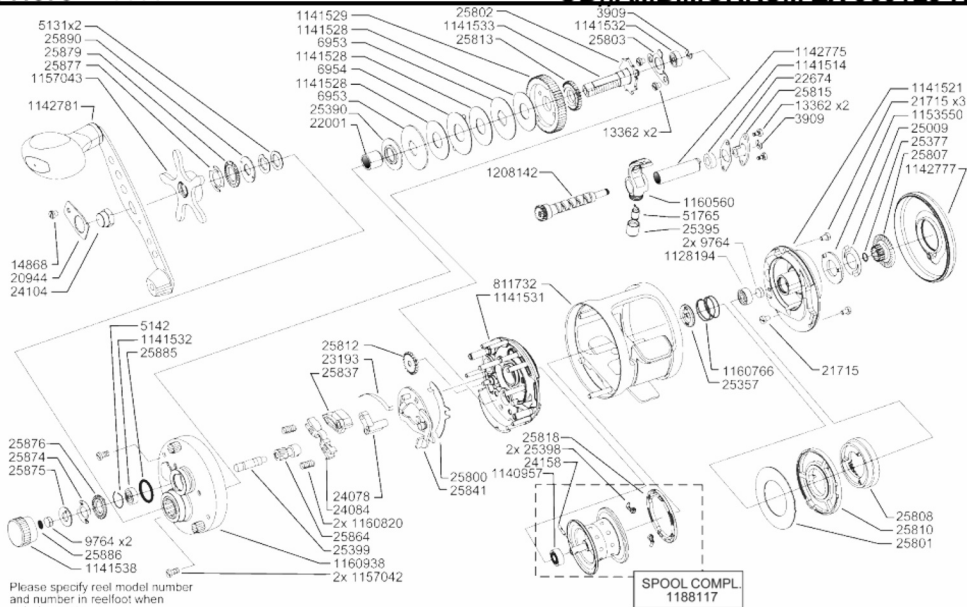

1141076 3600

OBJ)AMB.MORRUM ZX 3601LJ IVCB

Vid beställning av reservdelar bör

Amb ZX 3601 LJ IVCB

19 00

ムサシ オーバーホール作業用資料: リールのメンテは "ムサシ オーバーホール" で検索

5131	SPRING WASHER	¥200
5142	RETAINER	¥200
6953	FRICION WASHER	¥200
6954	FRICION WASHER	¥200
9764	WASHER	¥200
13362	SCREW	¥200
14868	SCREW	¥200
20944	NUT COVER	¥600
21715	SCREW	¥200
21715	SCREW	¥200
22001	HANDLE BUSHING	¥1,200
22674	LOCKING PLATE	¥300
23193	SPRING	¥200
24078	PIN HOLDER	¥600
24084	YOKE	¥600
24104	HANDLE NUT	¥600
24158	PIN	¥200
25009	BRAKE CLICK SPRING	¥500
25357	BALL BEARING PLUG	¥200
25377	O-RING	¥200
25390	PLATE	¥600
25395	NUT	¥500
25398	BRAKE WEIGHT ARM	¥300
25399	PINION SHAFT	¥1,500
25800	LINK ARM	¥600
25801	BRAKE PLATE	¥600
25802	DRAIVE GEAR PLATE	¥200
25803	LOCK WASHER	¥600
25807	IVCB-DIAL	¥800
25808	IVCB-CAM	¥800
25810	BRAKE PLATE HOLDER	¥800
25812	COG WHEEL	¥200
25813	COG WHEEL	¥200
25815	LOCKER BUSHING	¥300
25818	BRAKE WEIGHT HOLDER	¥300
25837	SPRING HOLDER	¥600
25841	LIFT PLATE	¥1,200
25864	PINION GEAR	¥2,900
25874	BRAKE CLICK SPRING	¥500
25875	BRAKE CLICK RATCHET	¥500
25876	BRAKE CLICK RATCHET	¥200
25877	DRAG CLICK SPRING	¥500
25879	DRAG CLICK RATCHET	¥200
25885	O-RING	¥200
25886	CAP WASHER	¥200
25890	RATCHET HOLDER	¥500
51765	PILOT GUIDE	¥600
811732	FRAME	¥16,000
1128194	BALLBEARING	¥800

1141514	BALLBEARING	¥1,200
1141521	INNERPLATE RIGHT	¥2,000
1141528	BRAKEWASHER	¥600
1141529	MAIN GEAR	¥4,000
1141531	INNERPLATE LEFT	¥2,000
1141532	BALLBEARING	¥1,200
1141533	MAIN GEARBUSHING	¥2,000
1141538	SPOOL CONTROL CAP	¥1,500
1142775	TUBE FOR WORMSHAFT	¥1,500
1142777	OUTERSIDE PLATE LEFT	¥8,000
1142781	HANDLE	¥5,000
1153550	CLICKPLATE	¥800
1157042	SCREW	¥200
1157043	STAR WHEEL	¥2,000
1160560	LINE CARRIAGE	¥2,000
1160766	SPRING	¥200
1160820	SPRING	¥200
1160938	SIDEPLATE LEFT	¥8,600
1188117	SPOOL	¥8,700