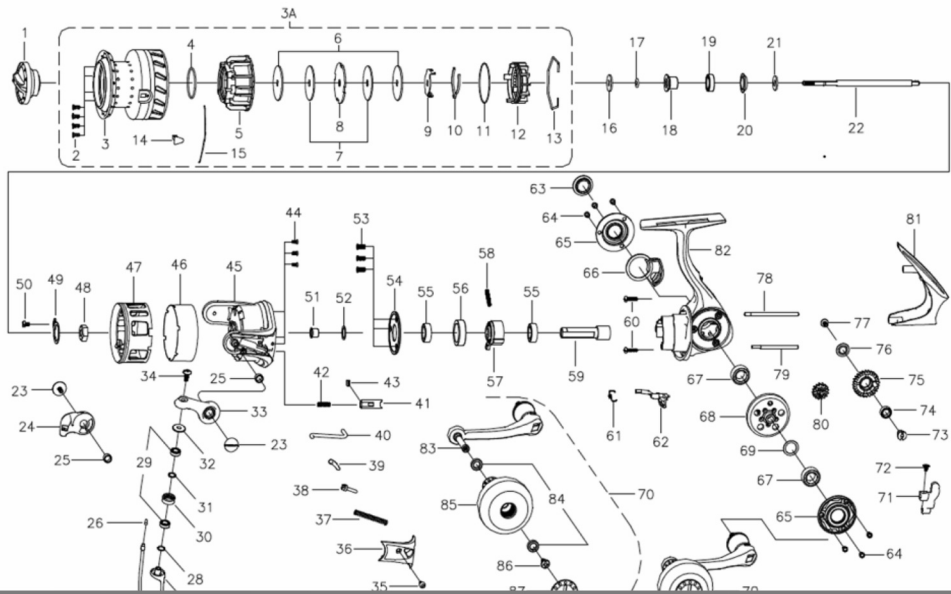

1429995 REVO SPINNING

REVO ROCKET 3000MS

ムサシ オーバーホール作業用資料: リールのメンテは "ムサシ オーバーホール" で検索

パーツID	パーツ名	価格
1	1404795 DRAG KNOB ASSY	¥2,000
2	1248988 SCREW	¥200
3	1443329 SPOOL	¥5,500
3A	1442330 SPOOL ASSY	¥8,500
4	1404799 O-RING	¥200
5	1404800 SPOOL CORE	¥600
6	1378763 KEY WASHER	¥200
7	1409747 DRAG WASHER	¥300
8	1378764 EARED WASHER	¥200
9	1378765 SPOOL CLICK RETAINER	¥200
10	1378766 SPOOL CLICK	¥200
11	1378767 O-RING	¥200
12	1409799 SPOOL BOTTOM	¥300
13	1378769 CLIP	¥200
14	1378771 LINE CLIP	¥200
15	1216569 LINE CLIP SPRING	¥200
16	1378773 SPACE WASHER	¥200
17	1378774 O-RING	¥200
18	1378840 BEARING SLEEVE	¥200
19	1224308 BEARING	¥600
20	1378841 SEAL	¥200
21	1378777 SPOOL SHAFT WASHER	¥200
22	1450233 MAIN SHAFT	¥1,000
23	1378779 SCREW	¥200
24	1405574 BAIL HOLDER	¥400
25	1378781 BUSHING	¥200
26	1378782 BAIL WIRE UNDERLAY	¥200
27	1380253 BAIL WIRE	¥1,200
28	1378784 SHIM	¥200
29	1380228 BEARING	¥2,500
30	1378785 LINE ROLLER	¥400
31	1378786 LINE SLIDER WASHER	¥200
32	1378846 LINE ROLLER COLLAR	¥200
33	1405575 BAIL ARM	¥400
34	1378789 SCREW	¥200
35	1378790 SCREW	¥200
36	1404810 BAIL ARM COVER	¥300
37	1378849 BAIL ARM SPRING	¥200
38	1378793 SPRING SEAT	¥200
39	1378794 PIVOT LEVER	¥300
40	1380255 TRIP PLUNGER	¥200
41	1378851 ROTOR BRAKE	¥200
42	1378852 ROTOR BRAKE SPRING	¥200
43	1378853 RUBBER SLEEVE	¥200
44	1207341 ROTOR SCREW	¥200
45	1405584 ROTOR	¥1,500
46	1443319 CARBON PLATE	¥600
47	1404813 ROTOR SLEEVE	¥800
48	1378801 ROTOR NUT	¥200
49	1378802 ROTOR NUT WASHER	¥200