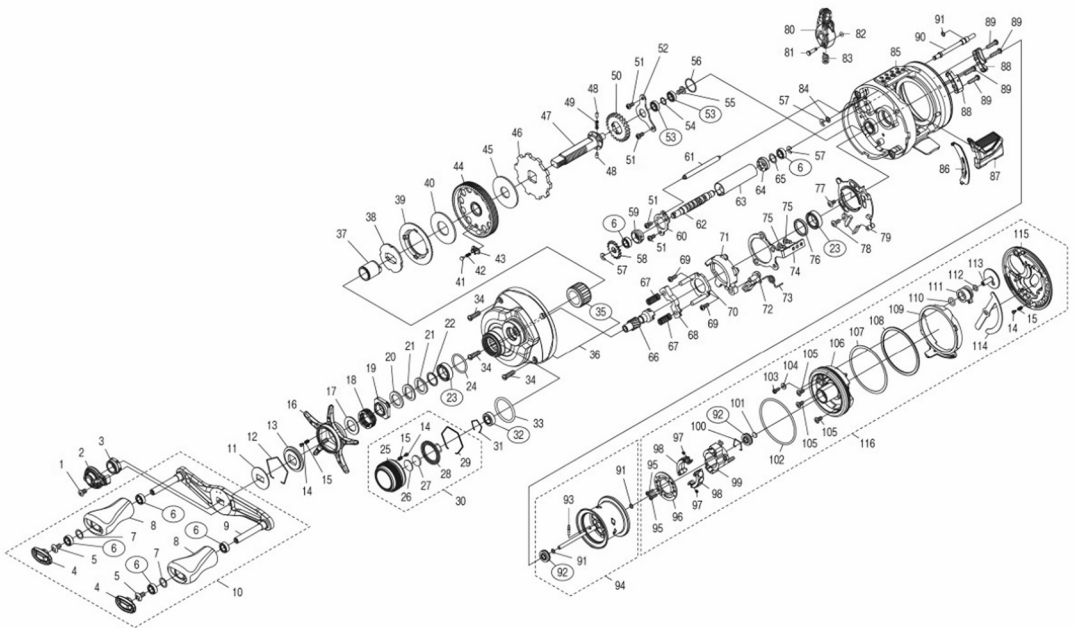

# 23 カルカタコンクエスト BFS XG 左

本体価格(税別) 64,900円

短縮コード **045713**

※丸付き番号はベアリングを示します。  
 ※92 ベアリング、93 スプールクラッチピン、35 ローラークラッチはお客様ご自身での交換はできません。  
 交換には特殊工具や技術等での作業が必要となる為、弊社アフターサービスをご利用ください。  
 調整座金類に関しましては、必ずしも分解図中の表現と一致しない場合がございますので、ご了承ください。