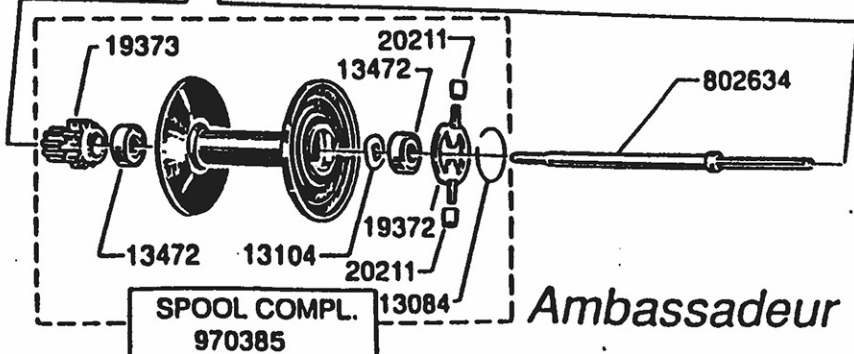

20720
20560
20731
5189
13372
20702

DECAL
91-0 95306

20719
5115
5131
20741

13582
20739
19389
4490
19391

20188
20536
20722
13101
20691
20184
20694

13584
5229
20090
5145
19456
20705
13584
20742
20708

19373
20211
13472
13104
19372
20211
13084
802634
SPOOL COMPL.
970385

Please specify reel model number and number in reelfoot when ordering parts

Vid beställning av reservdelar

01 01

Ambassadeur 5500-C3 2-Speed

ムサシ オーバーホール作業用資料: リールのメンテは“ムサシオーバーホール”で検索