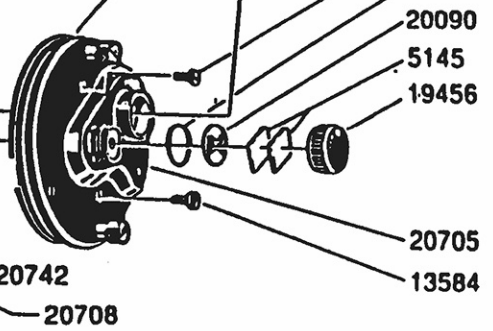

2495
5174
5169

21074
13169
21075
20715
20717
20712
15094

20693
20172
20718
20717
20721
20716

20714
95402
3915

20931
4490
15359
20934
15652

DECAL
91-0 95307

5176
5177
5152

5178
95310

20720
20560
20731
5189
13372
20702

DECAL
91-0 95306

20719
5115
5131
20741

13582
20739
19389
4490
19391

20188
20536
20722
13101
20691
20184
20694

13584
5229
20090
5145
19456
20705
13584
20742
20708

19373
20211
13472
13104
19372
20211
13084
802634
SPOOL COMPL.
970385

Please specify reel model number and number in reelfoot when ordering parts

Vid beställning av reservdelar

01 01

Ambassadeur 5500-C3 2-Speed

ムサシ オーバーホール作業用資料: リールのメンテは“ムサシオーバーホール”で検索