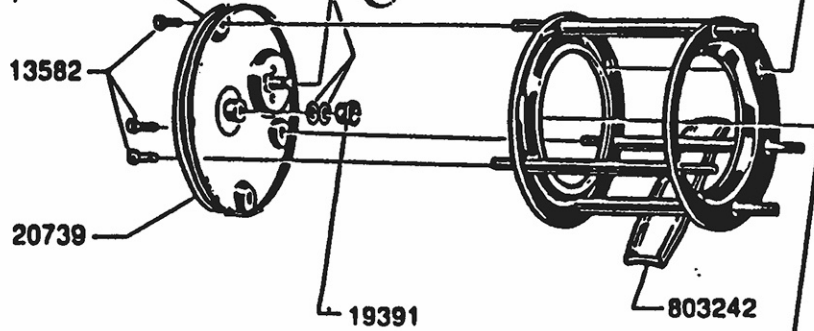

2495
5174
5169

21074
13169
21075
20715
20717
20712
15094

20693
20172
20718
20717
20721
20716

20714
95402
3915

20931
4490
15359
20934
15652

DECAL
91-0 95307

5176
5177
5152

5178
95310

20720
20560
20731
5189
13372
20702

DECAL
91-0 95306

20719
5115
5131
20741

13582
20739
19389
4490
19391

20188
20536
20722
13101
20691
20184
20694

13584
5229
20090
5145
19456
20705
13584
20742
20708

19373
20211
13472
13104
19372
20211
13084
802634
SPOOL COMPL.
970385

Please specify reel model number and number in reelfoot when ordering parts

Vid beställning av reservdelar

01 01

Ambassadeur 5500-C3 2-Speed

ムサシ オーバーホール作業用資料: リールのメンテは“ムサシオーバーホール”で検索