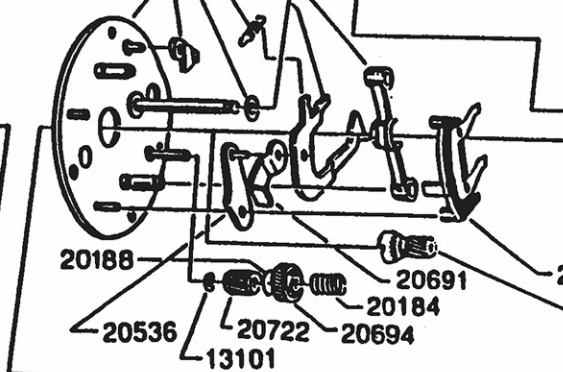

2495
5174
5169

21074
13169
21075
20715
20717
20712
15094

20693
20172
20718
20717
20721
20716

20714
95402
3915

20931
4490
15359
20934
15652

DECAL
91-0 95307

5176
5177
5152

5178
95310

20720
20560
20731
5189
13372
20702

DECAL
91-0 95306

20719
5115
5131
20741

13582
20739
19389
4490
19391

20188
20536
20722
13101
20691
20184
20694

13584
5229
20090
5145
19456
20705
13584
20742
20708

19373
20211
13472
13104
19372
20211
13084
802634
SPOOL COMPL.
970385

Please specify reel model number and number in reelfoot when ordering parts

Vid beställning av reservdelar

01 01

Ambassadeur 5500-C3 2-Speed

ムサシ オーバーホール作業用資料: リールのメンテは“ムサシオーバーホール”で検索