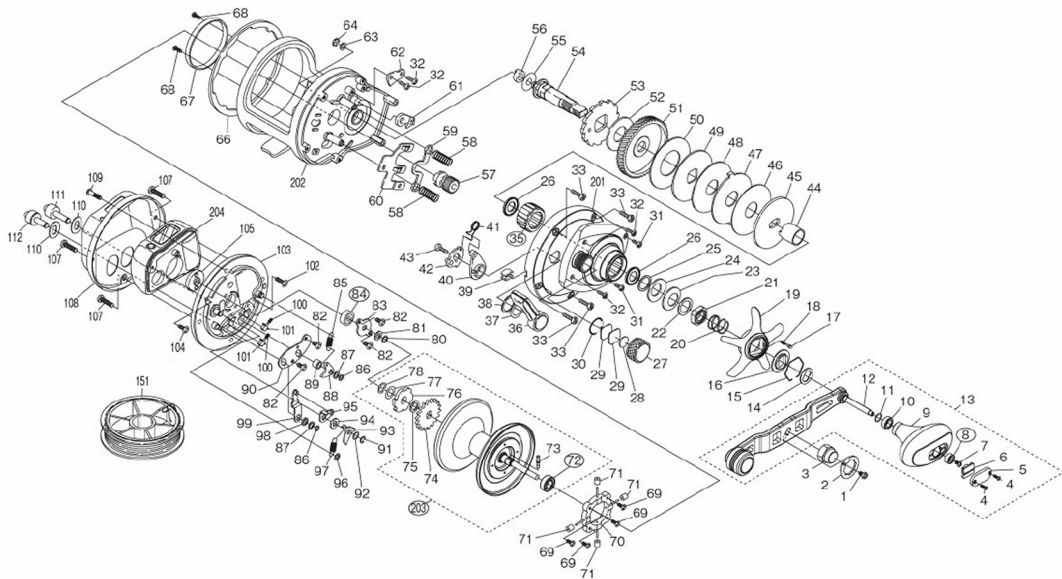

23 スピードマスター石鯛 3000T

本体価格(税別) 43,500円

短縮コード **044372**

※丸付き番号はベアリングを示します。

※72 ヘアリング、73 スプールクラッチピン、35 ローラークラッチはお客様ご自身の交換はできません。

交換には特殊工具や技術等での作業が必要となる為、弊社アフターサービスをご利用ください。

ムサシ オーバーホール作業用資料: リールのメンテは "ムサシ オーバーホール" で検索