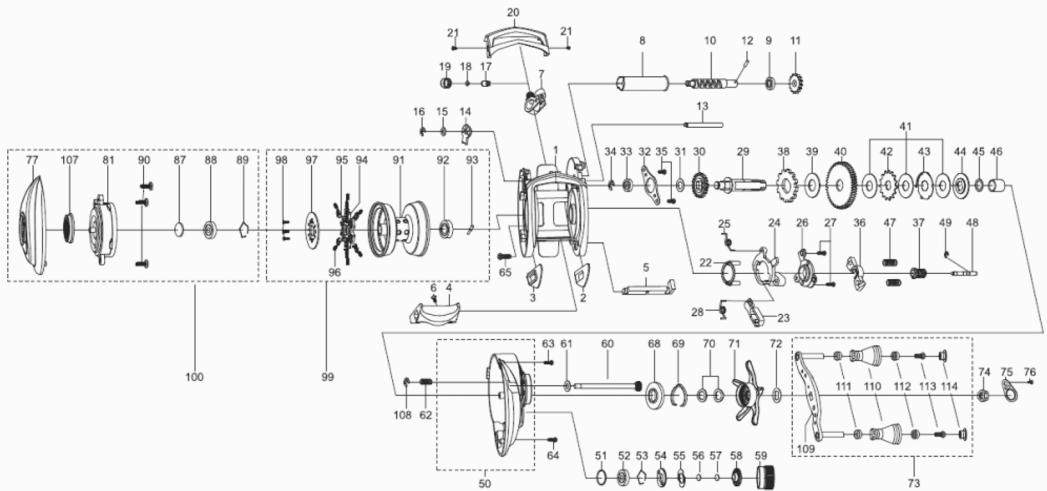

1286241 REVO

OBJ)SS REVO MJ

Please specify reel model number and number in reel foot when ordering parts.

Ambassadeur REVO MJ

23 00

ムサシ オーバーホール作業用資料: リールのメンテは "ムサシ オーバーホール" で検索

パーツID	パーツ名	価格
1	1308838 FRAME (K)	¥5,000
2	1125801 SLIDE WASHER	¥100
3	1125802 SLIDE WASHER	¥100
4	1125803 THUMBAR	¥300
5	1124745 THUMBAR SHAFT	¥150
6	1124746 THUMBAR SCREW	¥50
7	1281152 LINE GUIDE	¥500
8	1280905 LEVEL WIND TUBE	¥300
9	1132853 BALL BEARING	¥600
10	1308839 WORM SHAFT	¥1,500
11	1125732 WORM SHAFT GEAR	¥100
12	1125733 WORM SHAFT PIN	¥50
13	1280907 LINE GUIDE SHAFT	¥300
14	1125734 WORM SHAFT PIN HOLDER	¥70
15	1124224 WASHER	¥160
16	1124201 RETAINER	¥50
17	1125806 PAWL	¥300
18	1125736 WASHER	¥50
19	1129323 LINE GUIDE NUT	¥70
20	1281154 FRONT COVER	¥500
21	1125738 SCREW	¥50
22	1125739 YOKE HOLDER	¥100
23	1289969 KICK LEVER	¥300
24	1125741 LIFT CURVE	¥300
25	1185699 CLUTCH SPRING	¥160
26	1203786 KICK LEVER	¥300
27	1125744 SCREW	¥50
28	1125745 KICK LEVER SPRING	¥50
29	1281215 MAIN GEAR SHAFT (K)	¥1,200
30	1251634 LEVEL WIND GEAR	¥160
31	1125747 WASHER	¥50
32	1281130 MAIN GEAR SHAFT PLATE	¥200
33	1187625 SPOOL BALL BEARING	¥800
34	1124201 RETAINER	¥50
35	1185747 SCREW	¥160
36	1281131 YOKE	¥200
37	1281183 PINION (K)	¥1,000
38	1144195 RATCHET	¥150
39	1281133 DRAG WASHER	¥250
40	1302652 MAIN GEAR (K)	¥2,000
41	1281218 DRAG WASHER	¥200
42	1281219 DRAG WASHER	¥200
43	1281220 EAR WASHER	¥200
44	1281221 PRESSURE WASHER (K)	¥400
45	1281136 WASHER	¥160
46	1257782 SLEEVE	¥200
47	1116237 YOKE SPRING	¥50
48	1125766 PINION SHAFT	¥500
49	1116226 RETAINER	¥50
50	1308840 GEAR SIDE PLATE	¥4,000