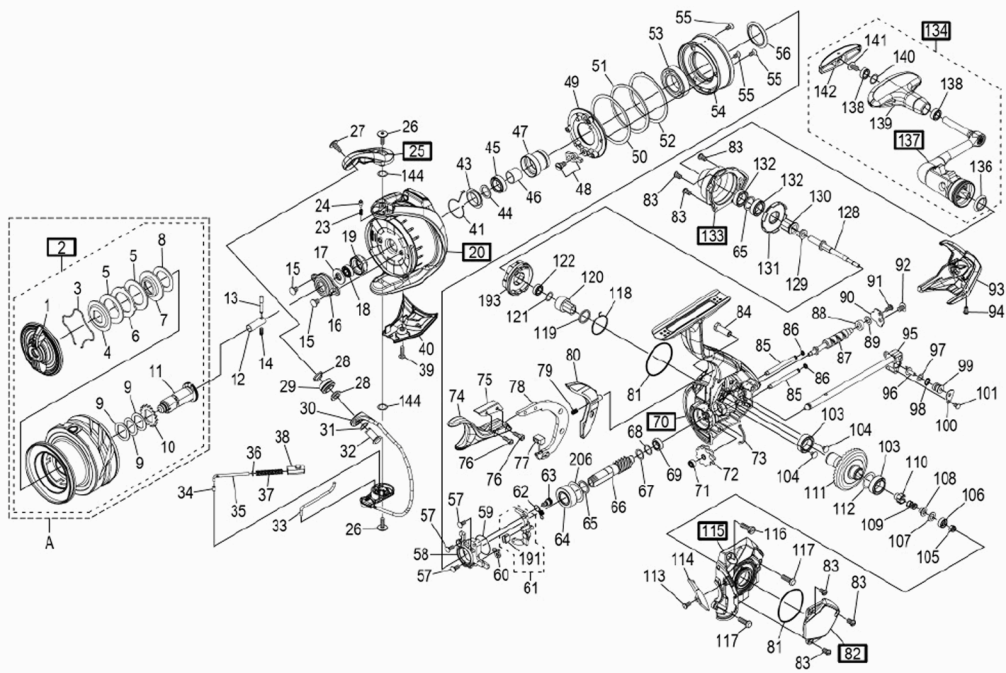

24 BXX テクニウム FB C3000DXG SR (右)

本体価格(税別) 104,800円

短縮コード **047809**

※ハンドル側のユニットプレートは分解をお勧めいたしません。

調整座金類に関しましては、必ずしも分解図中の表現と一致しない場合がございますので、ご了承ください。(商品により使用している場合とそうでない場合がございます。)

※AIは夢屋FIRE BLOOD製品をお買い求めください。(AIは印刷が異なります。)