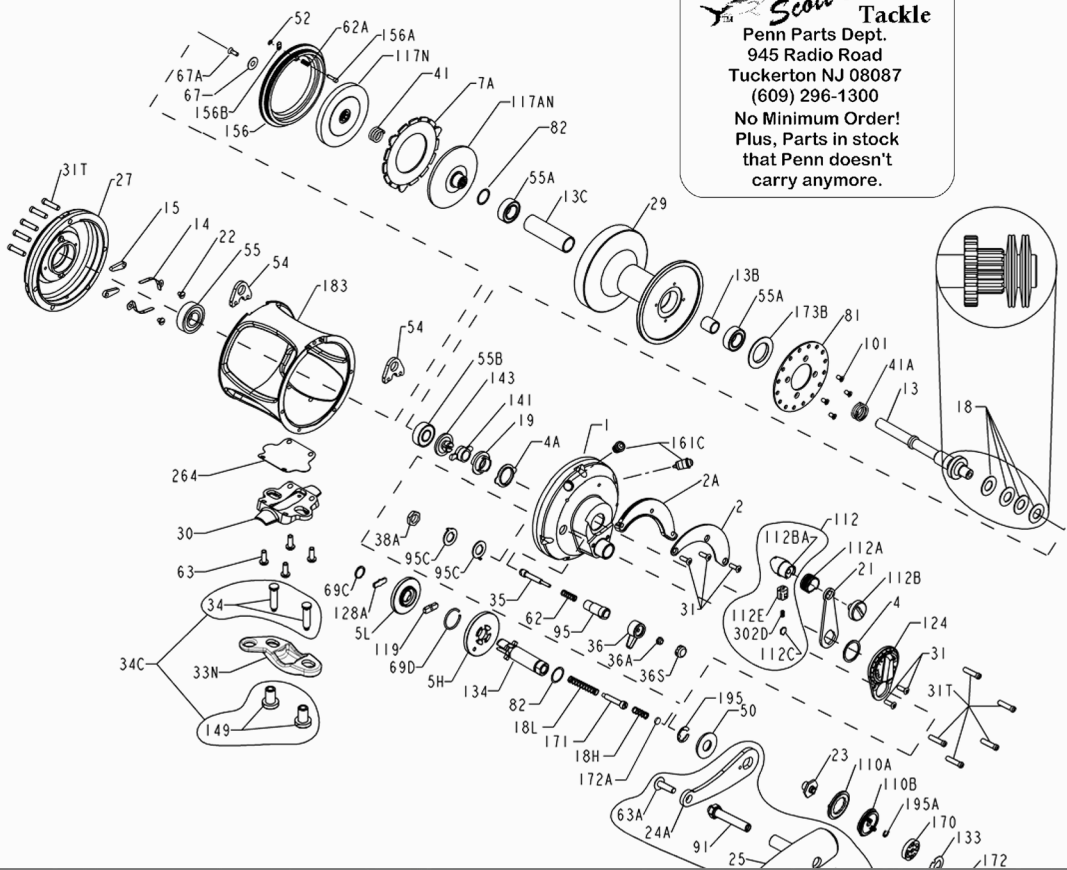

PARTS LIST FOR MODEL 30VSW

www.PENNparts.com

Penn Parts Dept.  
945 Radio Road  
Tuckerton NJ 08087  
(609) 296-1300  
No Minimum Order!  
Plus, Parts in stock  
that Penn doesn't  
carry anymore.

ムサシ オーバーホール作業用資料: リールのメンテは "ムサシ オーバーホール" で検索